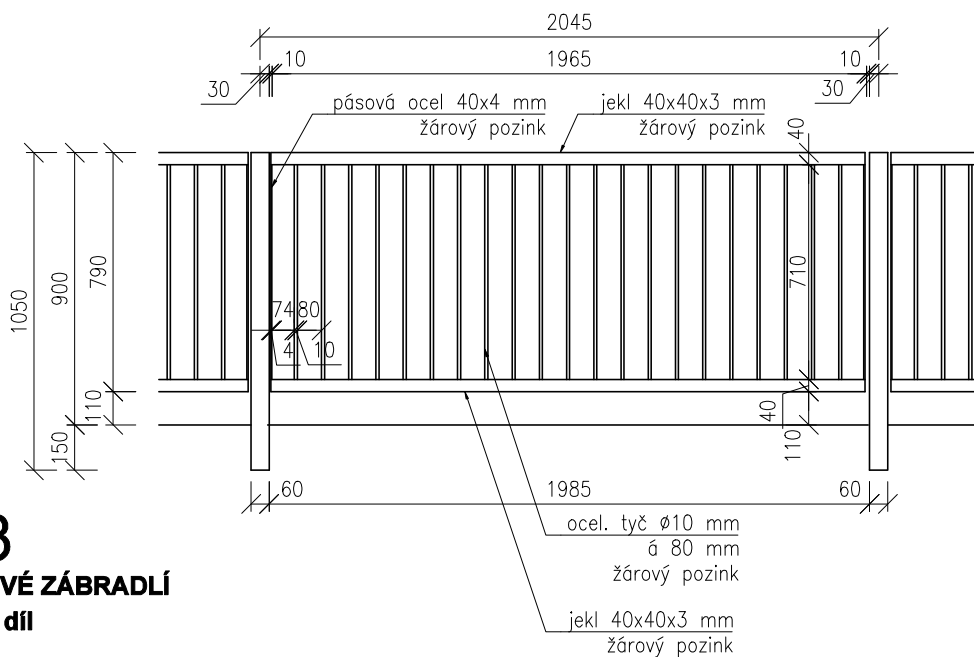

INVESTOR: Město Neratovice Kojetická 1028, 277 11 Neratovice, IČO 00237108				PROJEKTANT: SPORTOVNÍ PROJEKTY SPOL.S R.O. SOKOLOVSKÁ 87/95 PRAHA 8 IČO: 27 06 06 59	
PROJEKTANT ČÁSTI	VYPRACOVAL	KONTROLA	HIP		
ING.ARCH. P.ŠUMA	ING.ARCH. P.ŠUMA	ING.ARCH. V.DROBNÝ	ING.ARCH. V.DROBNÝ		
	<i>PP</i>		<i>V.D.</i>		
AKCE SKATEPARK U KOUPALIŠTĚ NERATOVICE SO 02 – SKATEPARK				DOKUMENTACE	DPS
				MĚŘÍTKO	1:25
				DATUM	05/2021
OBSAH PŘÍLOHY SKLADBY, DETAILS				ČÍSLO KOPIE	ČÍSLO PŘÍLOHY D-SO-02-4

D01

D02

D03
OCELOVÉ ZÁBRADLÍ
typický díl

D04

D05

OCELOVÝ COPING DETAIL

D06

OCELOVÁ HRANA DETAIL